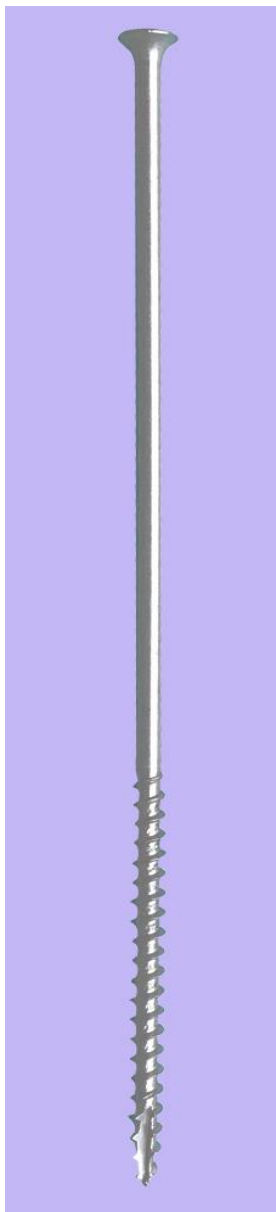

# ステンレスコーススレッド

・ロングタイプ・カット <箱入>

口ラッパ頭 (SUS410) 十字穴2番 1ケース 各10箱入

規 格	サイズ (m/m)		入 数		商品コード	J A Nコード
	頭径	ネジ径×全長				
150	9.0	5.3×150	1箱	50本入	7996	4938780079960
180	9.0	5.3×180	1箱	50本入	7997	4938780079977

堅い木材等にご使用の場合は、下穴を空ける事をお薦めします。